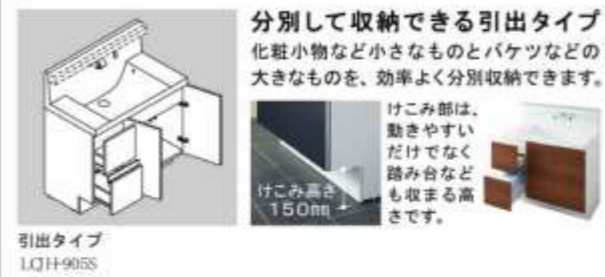

※上記掲載の各写真・イラストはイメージです。見積内容とは異なる場合がありますので、ご注意ください。

◆お問い合わせ  
 ・商品によっては、改良などにより仕様、寸法、カラーなどに多少の変更が生じる場合がありますのでご了承ください。  
 ・商品写真は印刷のため、実際と若干異なりますので、実際の商品見本でお確かめください。  
 ・商品写真は参考例です。実際に花柄や小物等を置かれる場合は、落下等の事故がないように取り扱いにご注意ください。  
 ・表示価格は、商品名のみメーカー希望小売価格で、取付費・工事費、消費税、セット写真の小物など別途ご負担をお願いいたします。

洗面化粧台 エルシィ<Mセレクション>

間口900mm  
LCJH-905S/MLCJ-903TX

写真はイメージです。見積り内容とは異なります。

扉カラー

カウンターカラー

奥行きコンパクトなスタイリッシュカウンター

奥行き500mmのコンパクト設計でありながら、洗面器容量16Lと、仮置きスペースや洗面器の大開口を両立しました。もちろん洗面器とカウンターは継ぎ目のない一体成形です。

てまなし排水口

大口径排水口とヘアキャッチャーで、キレイをキープ。排水口は水はけのよい大口径サイズ。汚れの溜まりやすいフランジをなくして拭き掃除もカンタンです。

化粧台本体

ミラーキャビネット

水栓金具

低ホルムアルデヒド最高等級

●お願い  
 ・商品によっては、改良などにより仕様、寸法、カラーなどに多少の変更が生じる場合がありますのでご了承ください。  
 ・商品写真は印刷のため、現物と若干異なりますので、実際の商品見本でお確かめください。  
 ・商品写真は参考例です。実際に化粧や小物等を置かれる場合は、落下等の事故がないようご注意ください。  
 ・表示価格は、商品代りのみのメーカー希望小売価格で、取付費・工事費、消費税、セット写真の小物など別途負担をお願いいたします。